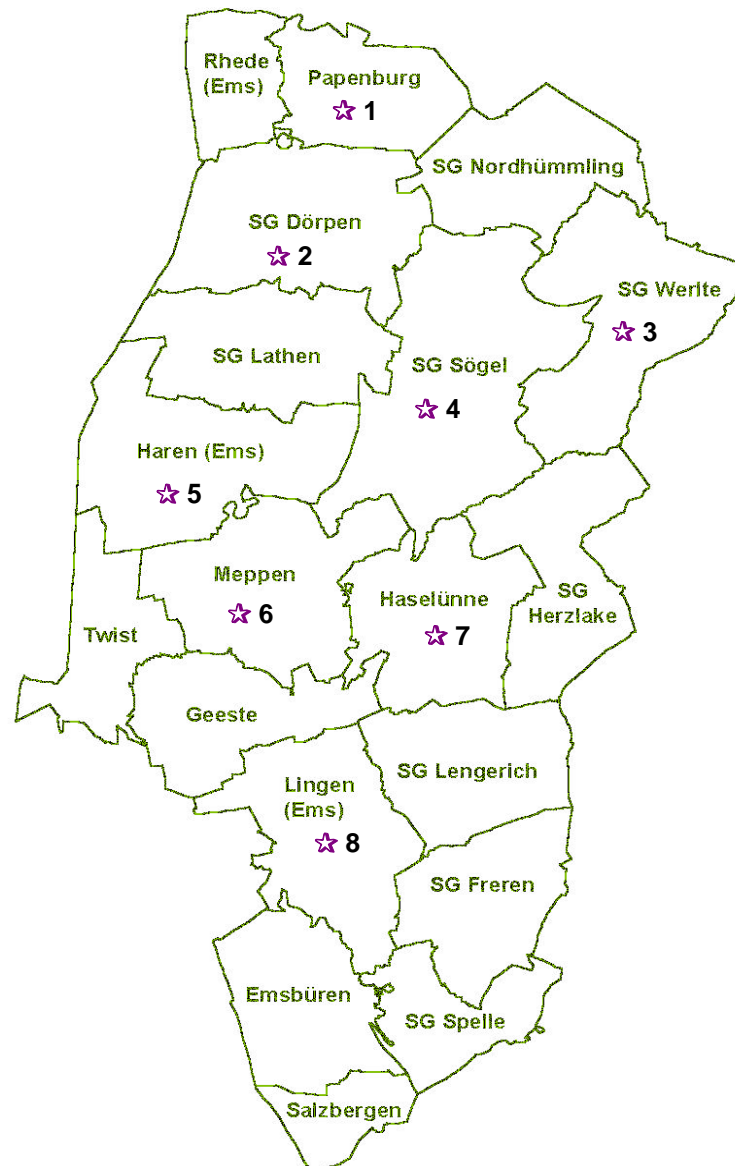

Ganztagsschulen im Emsland

- Gymnasien -

☆ Gymnasien

1. 1 **Gymnasium Papenburg**
2. 2 **Gymnasium Dörpen**
3. 3 **Gymnasium Werlte**
4. 4 **Hümmling-Gymnasium Sögel**
5. 5 **Gymnasium Haren**
6. 6 **Windthorst-Gymnasium Meppen**
7. 7 **Gymnasium St. Ursula Haselünne**
8. 8 **Gymnasium Georgianum**