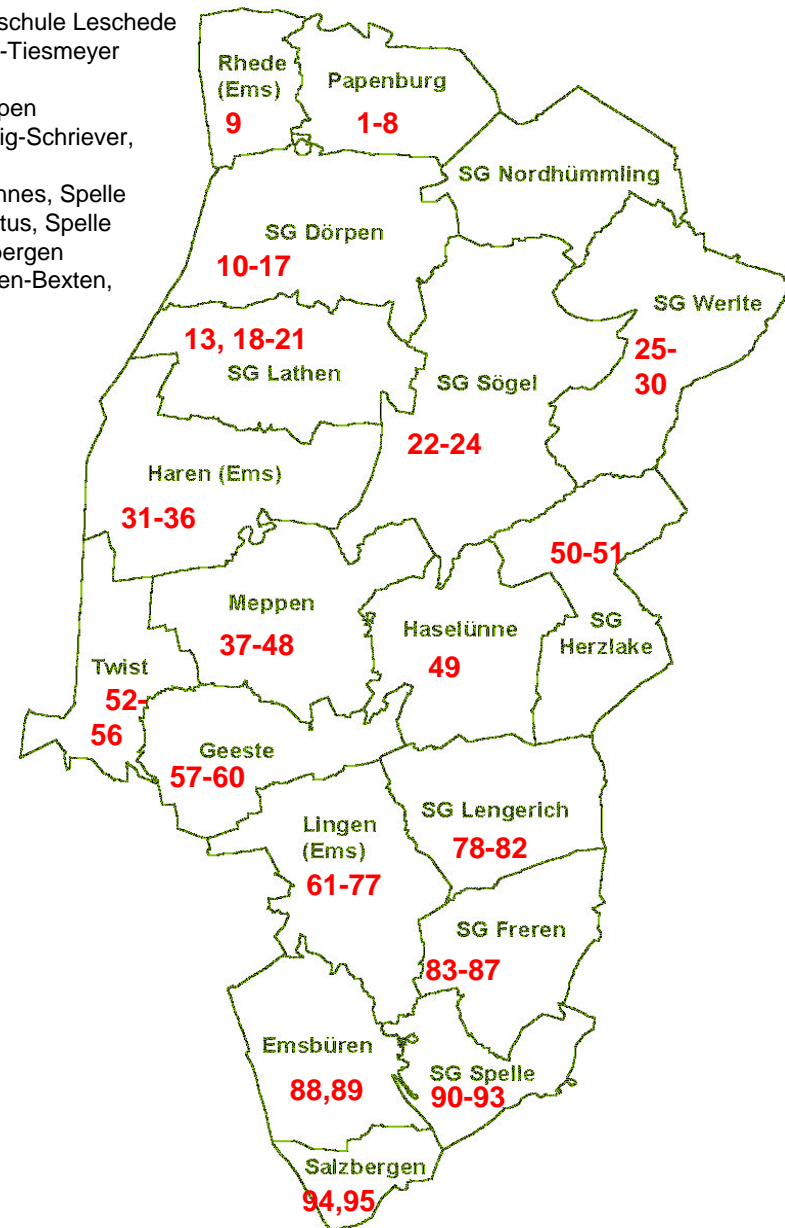

45. GS Maria-Montessori, Meppen
46. GS Teglingen
47. GS Overbergschule, Meppen
48. GS Versen
49. GS Paulusschule, Haselünne
50. GHS Holte-Lastrup
51. GS Lähden
52. GS Ansgarschule, Twist
53. GS Christophorusschule, Twist
54. GS Marienschule, Twist
55. GS Peter-Petersen, Twist
56. GS Franziskusschule, Twist
57. GS Bonifatiuschule, Geeste
58. GS Ludgerischeule, Geeste
59. GS Osterbrock
60. GS Antoniuschule, Geeste
61. GS Altenlingen
62. GS Baccum
63. GS Bramsche
64. GS Brögbern
65. GS Castellschule, Lingen
66. GS Clusorth-Bramhar
67. GS Damaschke
68. GS Darne
69. GS Erich-Kästner-Schule
70. GS Gauerbach, Lingen
71. GS Holthausen
72. GS Johannesschule, Lingen
73. GS Matthias-Claudius, Lingen
74. GS Overbergschule, Lingen
75. GS Paul-Gerhardt-Schule, Lingen
76. GS Schepsdorf
77. GS Wilhelm-Berning, Lingen
78. GS Bawinkel
79. GS Gersten
80. GS Handrup
81. GS Lengerich
82. GS Langen
83. GS Freren
84. GS Andervenue
85. GS Beesten
86. GS Messingen
87. GS Thuine

88. GS Waldschule Leschede
89. GS Josef-Tiesmeyer
3. Emsbüren
90. GS Schapen
91. GS Ludwig-Schriever,
6. Spelle
92. GS Johannes, Spelle
93. GS St. Vitus, Spelle
94. GS Salzbergen
95. GS Holsten-Bexten,
11. Salzbergen