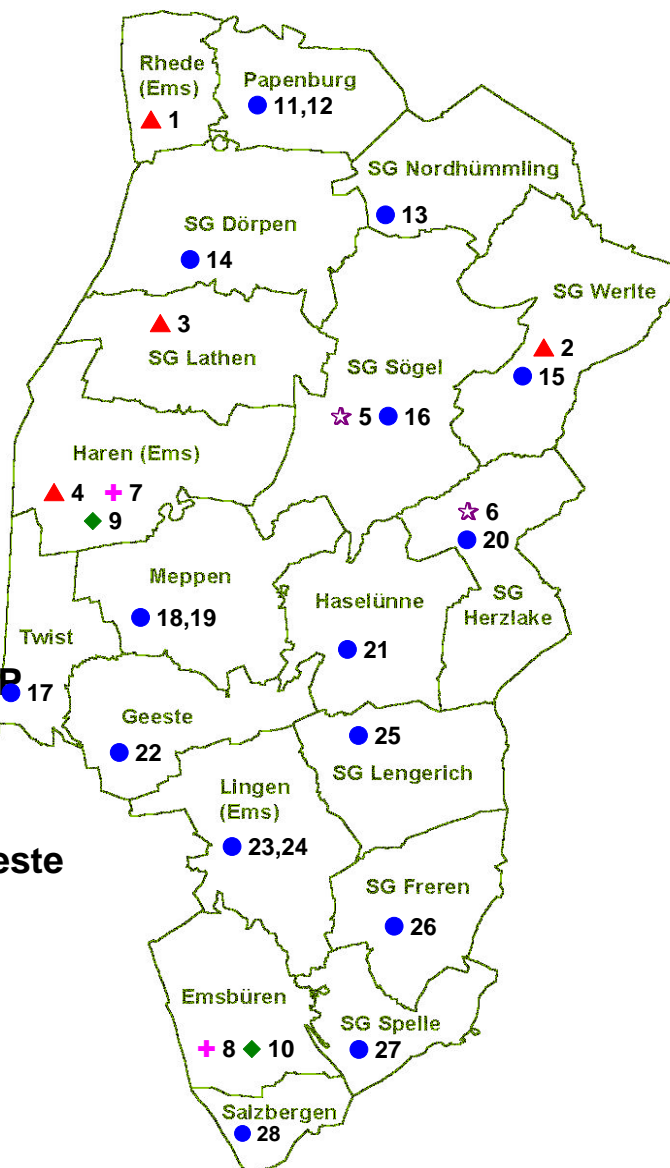

Ganztagsschulen im Emsland - Haupt- und Realschulen -

▲ Grund-, Haupt- und Realschule

- 1 GHRH Rhede
- 2 GHRH Lorup
- 3 GHRH Lathen
- 4 GHRH Maximilianschule Rütenbrock

☆ Grund- und Hauptschulen

- 5 GHS Börger
- 6 GHS Holte-Lastrup

+ Hauptschulen

- 7 HS Martinischule Haren
- 8 HS Emsbüren

◆ Realschulen

- 9 RS Haren
- 10 RS Emsbüren

● Haupt- und Realschulen

11. HRS Papenburg
12. HRS Heinrich-Middendorf ASD
13. HRS Esterwegen
14. HRS Dörpen
15. HRS Werlte
16. HRS Sögel
17. HRS Twist
18. HRS Kard.-von-Galen-Schule, MEP
19. HRS Anne-Frank-Schule, MEP
20. HRS Herzlake
21. HRS Haselünne
22. HRS Geschw.-Scholl-Schule, Geeste
23. HRS Friedensschule, LIN
24. HRS Gebr.-Grimm-Schule, LIN
25. HRS Lengerich
26. HRS Freren
27. HRS Spelle
28. HRS Salzbergen